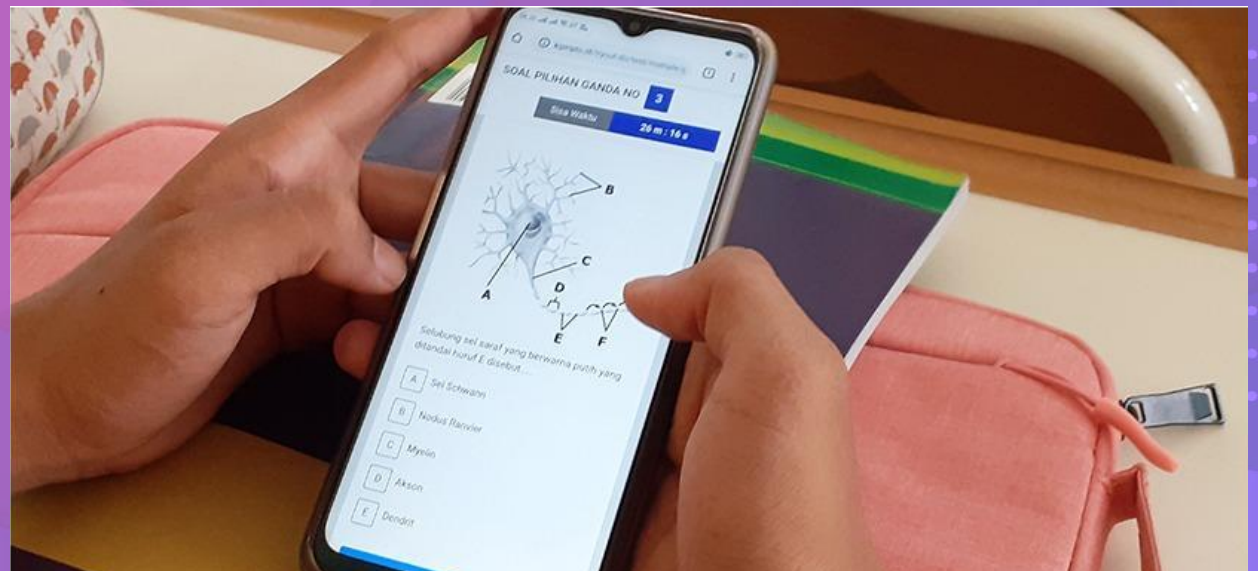

PTO

Digital Assessment

Software Asesmen Digital ideal untuk sekolah, bisa digunakan untuk latihan soal, penilaian harian dan ujian di sekolah secara paperless. PTO memudahkan pekerjaan guru untuk asesmen.

KIPIN PTO support AKM

(mendukung asesmen kompetensi minimum dan survey karakter dari kemdikbud)

- Multiple Choice
- Sistem Acak
- Kemampuan Literasi
- Penilaian Numerasi
- Portfolio