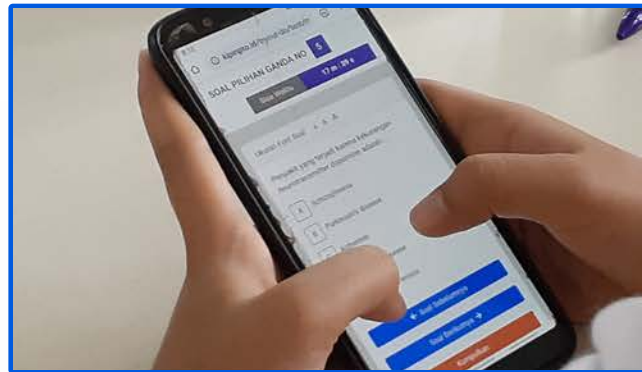

Kipin PTO merupakan program Digitalisasi Asesmen Sekolah yang memungkinkan pelaksanaan evaluasi pembelajaran (latihan soal/tryout, penilaian harian dan ujian di sekolah) secara digital berbasis online tanpa menggunakan kertas lagi

Kipin PTO adalah sistem yang menyediakan:

- Server dengan kecepatan stabil dan sekuriti yang aman
- Software yang lengkap dan support AKM
- Alamat website sesuai dng nama sekolah

Kipin PTO bermanfaat untuk:

▪ Sekolah

Menyediakan fasilitas asesmen berbasis digital yang mudah dan lengkap. Terjadi penghematan biaya fotocopy kertas yang besar tiap bulannya

▪ Guru

Membantu tugas guru dalam membuat paket soal yang mudah dan cepat, tak perlu koreksi nilai lagi, dan ada analisa soal

▪ Siswa

Mendapatkan kesempatan sebanyak-banyaknya untuk latihan soal, akses cukup pakai gadget. Kegiatan asesmen menjadi lebih menyenangkan

▪ Orang Tua

Karena sekolah mampu memberikan fasilitas asesmen sebanyak-banyaknya, maka orangtua tak perlu lagi mengikutkan anaknya ke bimbel di luar sekolah

Keunggulan Kipin PTO:

- Sekolah tidak perlu investasi *hardware server* dan tidak butuh maintenance sama sekali
- Mendukung model soal AKM: Pilihan Ganda, Pilihan Ganda Kompleks, Menjodohkan, Isian (jawaban singkat), Essay/Uraian
- Sistem acak soal seperti UNBK
- Guru mudah untuk menjadwalkan ujian dengan setting waktu buka-tutup
- Tersedia ribuan Bank Soal dari semua jenjang
- Disediakan template untuk pembuatan soal dan dapat dikerjakan offline

- Pengerjaan oleh siswa sangat simple yaitu cukup dengan smartphone, laptop atau tablet
- Private room: data antar guru terpisah dari ruang guru lain, tidak bisa saling intip
- Tampilan standar nasional, mudah dipahami oleh guru dan siswa
- Tersedia peta jawaban hasil siswa sebagai bahan analisa tingkat kesulitan soal
- Tes kelulusan Kompetensi Dasar dalam satu paket
- Laporan hasil asesmen lengkap dapat diunduh langsung dalam format Excel

Kipin PTO mendukung Asesmen Kompetensi Minimum dan Survei Karakter:

- Multiple Choice
- Penilaian Numerasi
- Kemampuan Literasi
- Portfolio